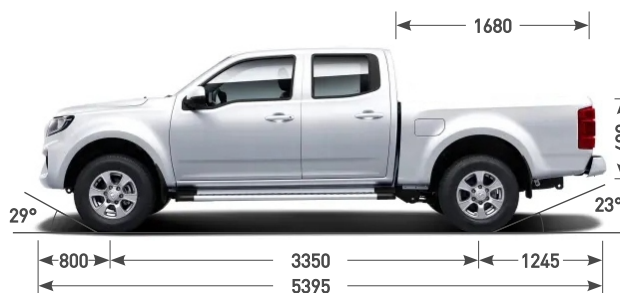

Цвет салона

- Черный
- Черно-коричневый